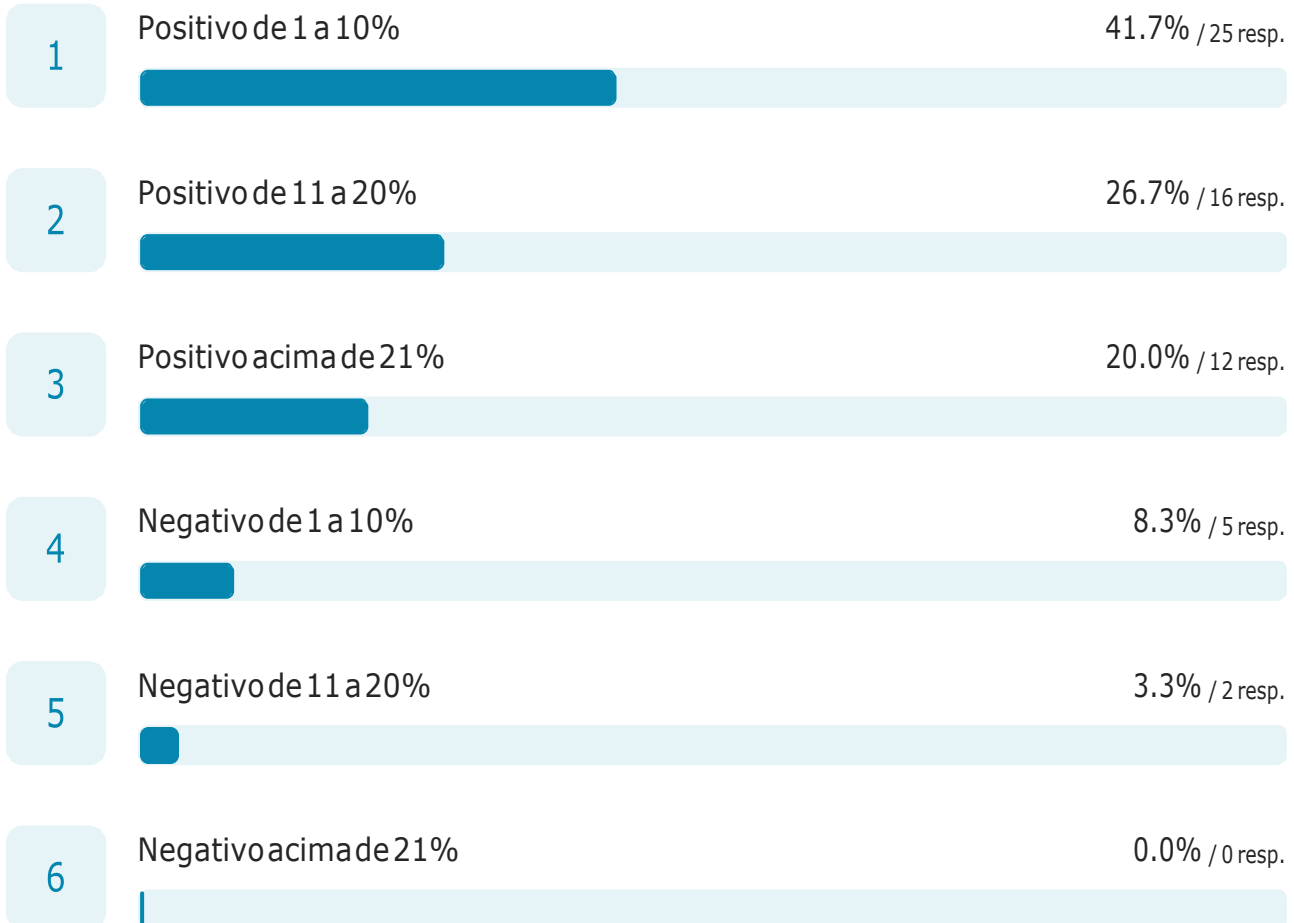

Qual o percentual de suas vendas na semana que antecedeu o Dia das Mães (03 a 07 de maio 2021) comparado ao mesmo período de 2020?

60 de 60 pessoas responderam