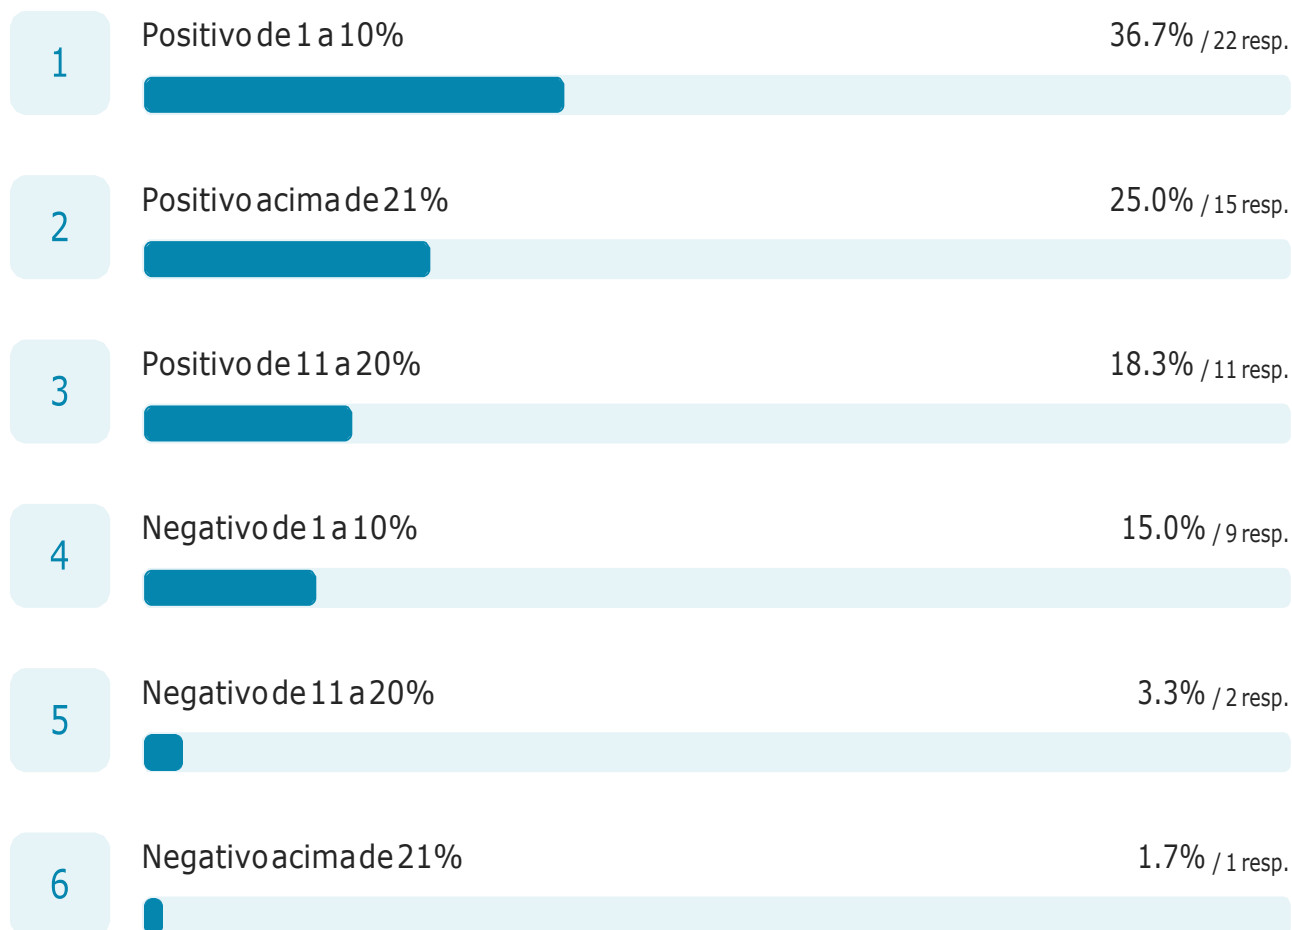

Qual o percentual de suas vendas do mês de abril de 2021 comparado ao mês de abril de 2020?

60 de 60 pessoas responderam